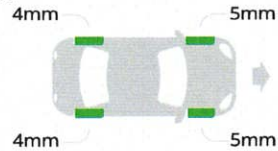

Stenskottsfoliering:
Nej

Däck

Sommardäck(monterad)

Fälgtyp
21 tum Lättmetall
Original-fälg

Däcktyp

Sommardäck
265/40r21, 295/35r21
Pirelli pzero 2022
TPMS

Vänster

Vinterdäck (medföljer ej)