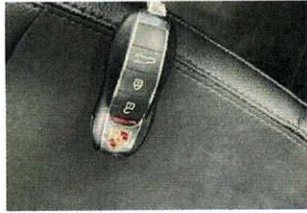

Bilder

1B.2.1 - Bild servicebok

1B.2.1 - Bild servicebok

1B.2.1 - Bild servicebok

1B.2.1 - Bild servicebok