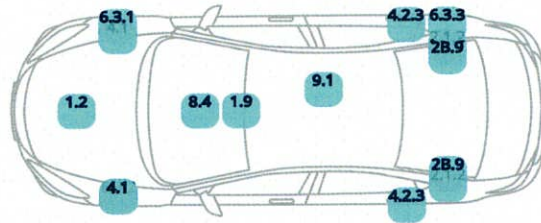

M.8 Punkterings-kit
Gått ut 2023

Summa ink. moms: -

Utrustning

Bromsklossar fram (mm):
OK

Bromsklossar bak (mm):
Ca 3 mm

Sommardäck fram:
VF: 5mm, HF: 5mm

Sommardäck bak:
VB: 4mm, HB: 4mm

Felkodsavläsning:
Byte PVTS batteri krävs

Stenskottsfoliering:
Nej

Däck

Sommardäck(monterad)

Fälgtyp
21 tum Lättmetall
Original-fälg

Däcktyp

Sommardäck
265/40r21, 295/35r21
Pirelli pzero 2022
TPMS

Vänster

Vinterdäck (medföljer ej)

Fälgtyp
Däcktyp

Vänster

Diagnos/Felkodsavläsning :
Utfört en egendiagnos :
Utfört - ej perfekt resultat