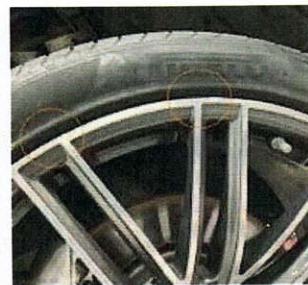

6.3.1 - Fälg höger fram
Kantskrap